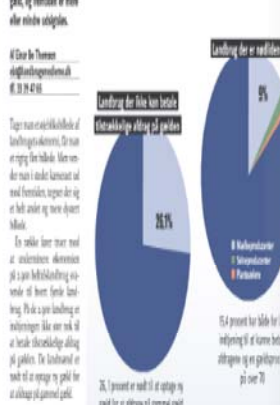

MARKED / Kvarn & Tønder

Kornprisen har nået bunden

Der er udsalg
Måske prøver man at sælge lidt af den gamle majs, men det er vigtigt at være opmærksom på, at der er stor interesse i at sælge majs nu. Det er dog vigtigt at være opmærksom på, at der er stor interesse i at sælge majs nu.

Blad forbrug
Med udgangen af august er forbruget på blad forbrug på omkring 100 kg pr. hektar. Det er dog vigtigt at være opmærksom på, at der er stor interesse i at sælge majs nu. Det er dog vigtigt at være opmærksom på, at der er stor interesse i at sælge majs nu.

99
Der er stor interesse i at sælge, men det er vigtigt at være opmærksom på, at der er stor interesse i at sælge majs nu. Det er dog vigtigt at være opmærksom på, at der er stor interesse i at sælge majs nu.

Hvert sjette landbrug er nødlidende

LANDBRUGET BLØDER

5 ting der truer landbrugets økonomi

Der er stor interesse
Der er stor interesse i at sælge, men det er vigtigt at være opmærksom på, at der er stor interesse i at sælge majs nu. Det er dog vigtigt at være opmærksom på, at der er stor interesse i at sælge majs nu.